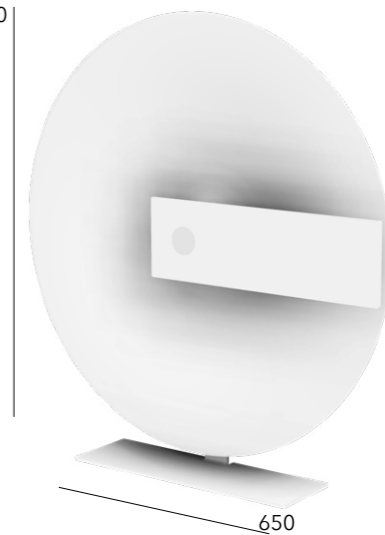

## TECHNICAL

**-MERIDIANA WALL- L**  
IP20 led module 35w 2700K 4000 lm

**-MERIDIANA FLOOR**  
IP20 led module 35w 2700K 4000 lm

Phase-cut dimming.

Ø700

**MERIDIANA WALL  
S**

Ø1100

650